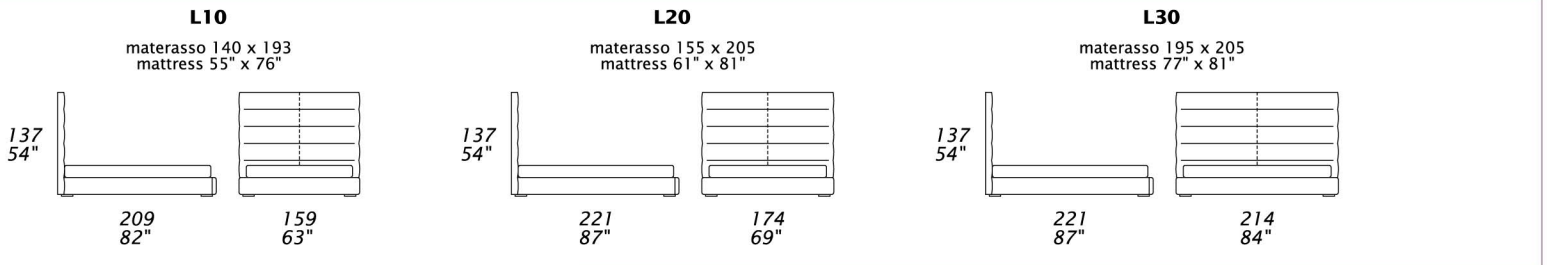

CARATTERISTICHE STANDARD

- Struttura in legno e multistrato.
- Imbottitura testiera in poliuretano sagomato.
- Imbottitura base in poliuretano.
- Altezza testiera 137 cm.
- Altezza base 27 cm.
- Piedi in legno altezza 4,5 cm.
- Materasso non incluso nel prezzo.
- Reti letto con doghe in legno.
- Cucitura CUC 506.

STANDARD FEATURES

- Hard wood frame.
- Headboard in shaped polyurethane.
- Base in polyurethane.
- Headboard height 137 cm - 54".
- Base height 27 cm - 11".
- Wood legs height 4,5 cm - 1 1/2".
- Mattress not included in the price.
- European wooden slats.
- Stitching CUC 506.

Scheda tecnica – Technical sheet

MISURE EUROPEE – EUROPEAN SIZES

MISURE AMERICANE – AMERICAN SIZES

NOTE

- Dimensioni: la prima cifra indica i centimetri, la seconda cifra indica i pollici.

NOTES

- Dimensions: the first figure shows sizes in centimeters, the second in inches.