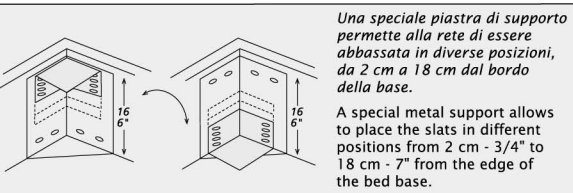

CARATTERISTICHE STANDARD

- Struttura in legno e multistrato.
- Imbottitura testiera in poliuretano sagomato.
- Imbottitura base in poliuretano.
- Altezza testiera 137 cm.
- Altezza base 27 cm.
- Piedi in legno altezza 4,5 cm.
- Materasso non incluso nel prezzo.
- Reti letto con doghe in legno.
- Cucitura CUC 506.

STANDARD FEATURES

- Hard wood frame.
- Headboard in shaped polyurethane.
- Base in polyurethane.
- Headboard height 137 cm - 54".
- Base height 27 cm - 11".
- Wood legs height 4,5 cm - 1 1/2".
- Mattress not included in the price.
- European wooden slats.
- Stitching CUC 506.

Scheda tecnica – Technical sheet

MISURE EUROPEE – EUROPEAN SIZES

MISURE AMERICANE – AMERICAN SIZES

NOTE

- Dimensioni: la prima cifra indica i centimetri, la seconda cifra indica i pollici.

NOTES

- Dimensions: the first figure shows sizes in centimeters, the second in inches.