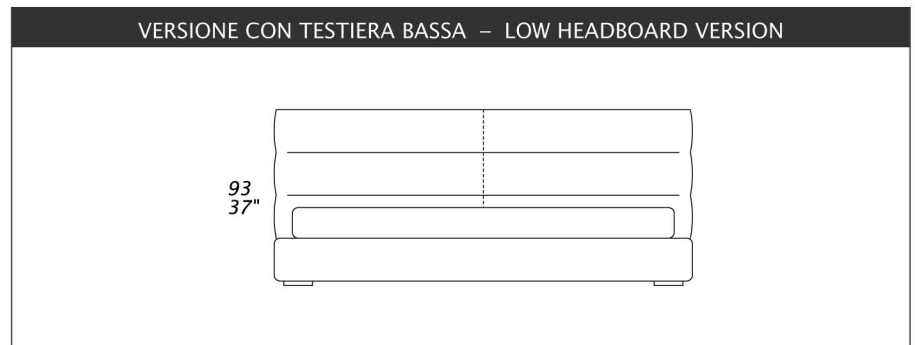

CARATTERISTICHE STANDARD

- Struttura in legno e multistrato.
- Imbottitura testiera in poliuretano sagomato.
- Imbottitura base in poliuretano.
- Altezza testiera 137 cm.
- Altezza base 27 cm.
- Piedi in legno altezza 4,5 cm.
- Materasso non incluso nel prezzo.
- Reti letto con doghe in legno.
- Cucitura CUC 506.

STANDARD FEATURES

- Hard wood frame.
- Headboard in shaped polyurethane.
- Base in polyurethane.
- Headboard height 137 cm - 54".
- Base height 27 cm - 11".
- Wood legs height 4,5 cm - 1 1/2".
- Mattress not included in the price.
- European wooden slats.
- Stitching CUC 506.

Scheda tecnica – Technical sheet

MISURE EUROPEE – EUROPEAN SIZES

MISURE AMERICANE – AMERICAN SIZES

NOTE

- Dimensioni: la prima cifra indica i centimetri, la seconda cifra indica i pollici.

NOTES

- Dimensions: the first figure shows sizes in centimeters, the second in inches.