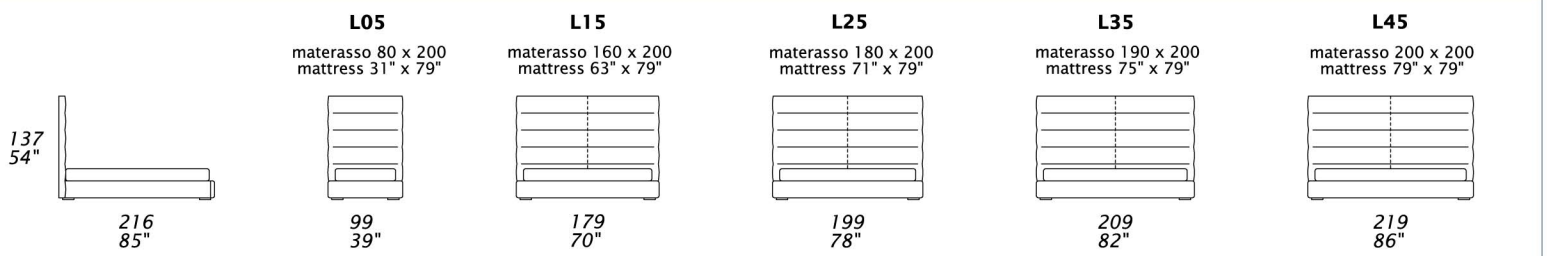

CARATTERISTICHE STANDARD

- Struttura in legno e multistrato.
- Imbottitura testiera in poliuretano sagomato.
- Imbottitura base in poliuretano.
- Altezza testiera 137 cm.
- Altezza base 27 cm.
- Piedi in legno altezza 4,5 cm.
- Materasso non incluso nel prezzo.
- Reti letto con doghe in legno.
- Cucitura CUC 506.

STANDARD FEATURES

- Hard wood frame.
- Headboard in shaped polyurethane.
- Base in polyurethane.
- Headboard height 137 cm - 54".
- Base height 27 cm - 11".
- Wood legs height 4,5 cm - 1 1/2".
- Mattress not included in the price.
- European wooden slats.
- Stitching CUC 506.

Scheda tecnica – Technical sheet

MISURE EUROPEE – EUROPEAN SIZES

MISURE AMERICANE – AMERICAN SIZES

NOTE

- Dimensioni: la prima cifra indica i centimetri, la seconda cifra indica i pollici.

NOTES

- Dimensions: the first figure shows sizes in centimeters, the second in inches.