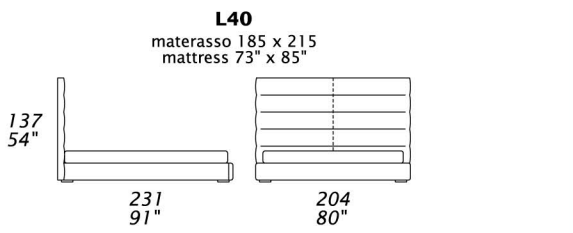

CARATTERISTICHE STANDARD

- Struttura in legno e multistrato.
- Imbottitura testiera in poliuretano sagomato.
- Imbottitura base in poliuretano.
- Altezza testiera 137 cm.
- Altezza base 27 cm.
- Piedi in legno altezza 4,5 cm.
- Materasso non incluso nel prezzo.
- Reti letto con doghe in legno.
- Cucitura CUC 506.

STANDARD FEATURES

- Hard wood frame.
- Headboard in shaped polyurethane.
- Base in polyurethane.
- Headboard height 137 cm - 54".
- Base height 27 cm - 11".
- Wood legs height 4,5 cm - 1 1/2".
- Mattress not included in the price.
- European wooden slats.
- Stitching CUC 506.

Scheda tecnica – Technical sheet

MISURE EUROPEE – EUROPEAN SIZES

MISURE AMERICANE – AMERICAN SIZES

NOTE

- Dimensioni: la prima cifra indica i centimetri, la seconda cifra indica i pollici.

NOTES

- Dimensions: the first figure shows sizes in centimeters, the second in inches.