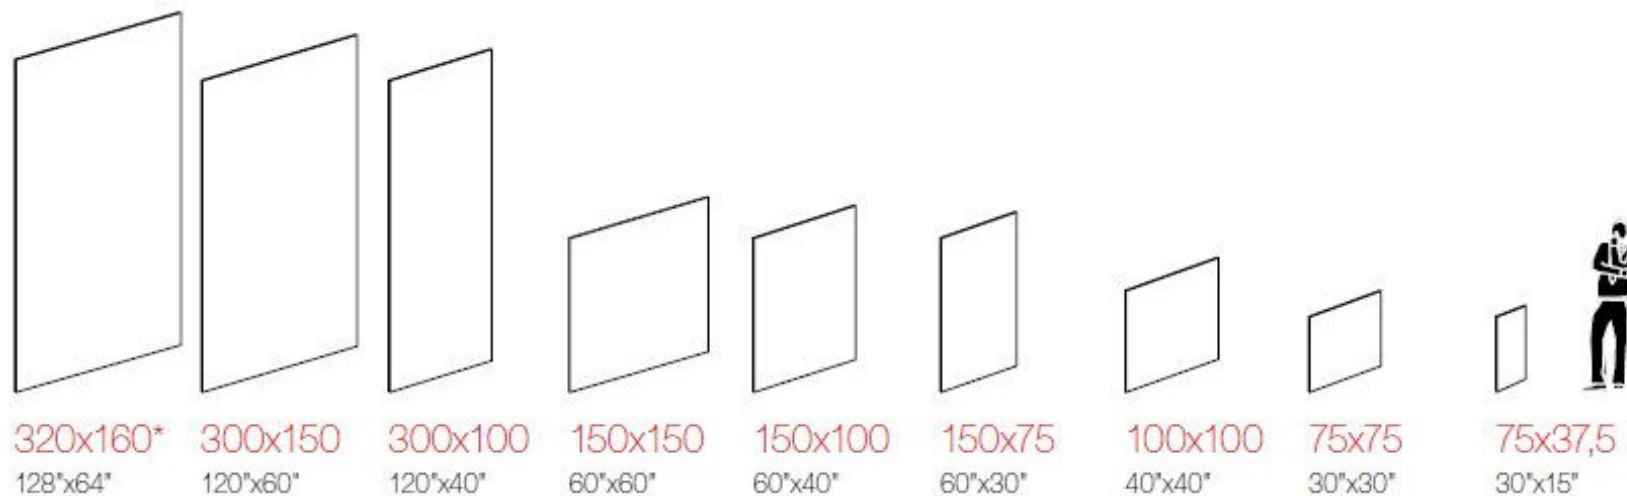

Marble inspiration ✂ 6 MM

 TRAVERTINO CLASSICO	LU	*	L315328MF6	-	L150328MF6	-	L175328MF6	-	L75328MF6	L737328MF6
 TRAVERTINO	LU	*	L315288MF6	-	L150288MF6	-	L175288MF6	-	L75288MF6	L737288MF6
	PL	*	P315288MF6	-	P150288MF6	-	P175288MF6	-	P75288MF6	P737288MF6