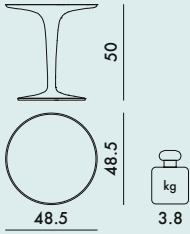

0.146

54X52X52

8605

1

5.93

0.146

54X52X52

**8610**  
TipTop Kids

**MATERIAL**

Transparent or batch-dyed PMMA

TRANSPARENT

BB  
Transparent  
Dinosaur

AA  
Transparent  
Drawing

**8600**  
TipTop Mono

**MATERIAL**

Batch-dyed PMMA