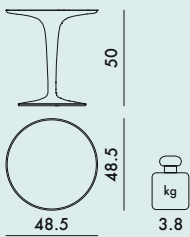

0.146

54X52X52

8605

1

5.93

0.146

54X52X52

**8610**  
TipTop Kids

**MATERIAL**

Transparent or batch-dyed PMMA

TRANSPARENT

BB  
Transparent  
Dinosaur

AA  
Transparent  
Drawing

**8600**  
TipTop Mono

**MATERIAL**

Batch-dyed PMMA

MAT

03  
Glossy  
white

09  
Glossy  
black

<b>8610</b>	1	5.4	0.146	54X52X52
<b>8600</b>	1	5.4	0.146	54X52X52