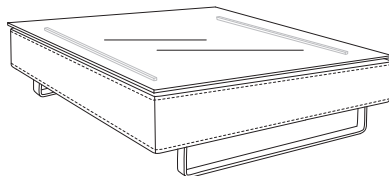

COFFEE TABLES

STANDARD FEATURES

- Hard wood frame covered in leather.
- Glass top.
- Chrome metal base or painted metal base.

CARATTERISTICHE STANDARD

- Struttura in legno rivestita in pelle.
- Ripiano in vetro.
- Base in metallo cromato o verniciato.

NOTES

- Dimensions: the first figure shows sizes in centimeters, the second in inches.

NOTE

- Dimensioni: la prima cifra indica i centimetri, la seconda cifra indica i pollici.

T55
fox

80 x 80 x H. 35
31" x 31" x H. 14"

T56
fox

80 x 120 x H. 35
31" x 47" x H. 14"

T57
fox

100 x 100 x H. 35
39" x 39" x H. 14"

T58
fox

100 x 140 x H. 35
39" x 55" x H. 14"