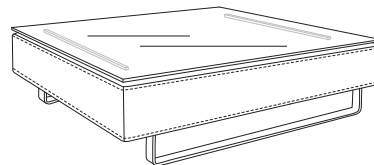

COFFEE TABLES

STANDARD FEATURES

- Hard wood frame covered in leather.
- Glass top.
- Chrome metal base or painted metal base.

CARATTERISTICHE STANDARD

- Struttura in legno rivestita in pelle.
- Ripiano in vetro.
- Base in metallo cromato o verniciato.

NOTES

- Dimensions: the first figure shows sizes in centimeters, the second in inches.

NOTE

- Dimensioni: la prima cifra indica i centimetri, la seconda cifra indica i pollici.

T55
fox

80 x 80 x H. 35
31" x 31" x H. 14"

T56
fox

80 x 120 x H. 35
31" x 47" x H. 14"

T57
fox

100 x 100 x H. 35
39" x 39" x H. 14"

T58
fox

100 x 140 x H. 35
39" x 55" x H. 14"