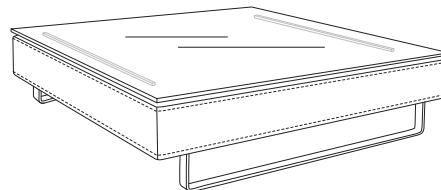

COFFEE TABLES

STANDARD FEATURES

- Hard wood frame covered in leather.
- Glass top.
- Chrome metal base or painted metal base.

CARATTERISTICHE STANDARD

- Struttura in legno rivestita in pelle.
- Ripiano in vetro.
- Base in metallo cromato o verniciato.

NOTES

- Dimensions: the first figure shows sizes in centimeters, the second in inches.

NOTE

- Dimensioni: la prima cifra indica i centimetri, la seconda cifra indica i pollici.

T55
fox

80 x 80 x H. 35
31" x 31" x H. 14"

T56
fox

80 x 120 x H. 35
31" x 47" x H. 14"

T57
fox

100 x 100 x H. 35
39" x 39" x H. 14"

T58
fox

100 x 140 x H. 35
39" x 55" x H. 14"