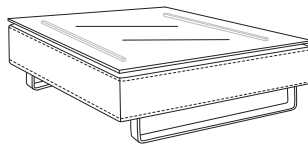

COFFEE TABLES

STANDARD FEATURES

- Hard wood frame covered in leather.
- Glass top.
- Chrome metal base or painted metal base.

CARATTERISTICHE STANDARD

- Struttura in legno rivestita in pelle.
- Ripiano in vetro.
- Base in metallo cromato o verniciato.

NOTES

- Dimensions: the first figure shows sizes in centimeters, the second in inches.

NOTE

- Dimensioni: la prima cifra indica i centimetri, la seconda cifra indica i pollici.

T55
fox

80 x 80 x H. 35
31" x 31" x H. 14"

T56
fox

80 x 120 x H. 35
31" x 47" x H. 14"

T57
fox

100 x 100 x H. 35
39" x 39" x H. 14"

T58
fox

100 x 140 x H. 35
39" x 55" x H. 14"