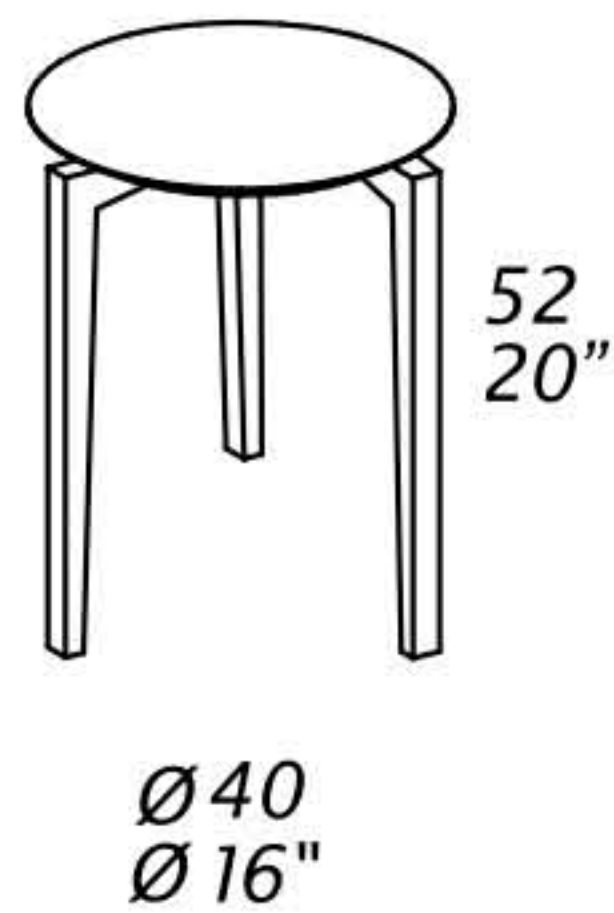

## Scheda tecnica – Technical sheet

**T29**  
kong

**T30**  
kong

**T31**  
kong

### CARATTERISTICHE STANDARD

- Finiture piedi in legno:  
Noce canaletto e Frassino.
- Ripiano in pelle con filetto in tessuto.

### NOTES

- Please check customizing price list for more wood legs finish.

*Dimensioni: la prima cifra indica i centimetri, la seconda cifra indica i pollici.  
Per finiture vedi listino personalizzazioni.*

*Dimensions: the first figure shows sizes in centimeters, the second in inches.  
Please check customizing price list for finish.*