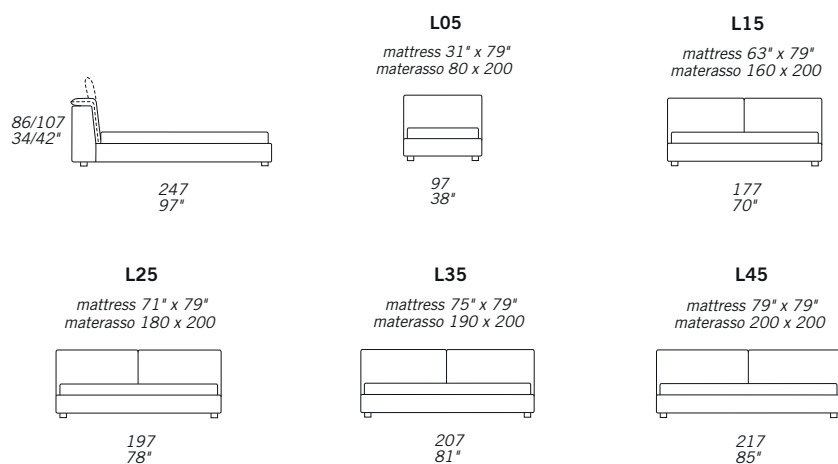

## STANDARD FEATURES

- Hard wood frame.
- Headboard in polyurethane.
- Base in polyurethane covered with wadding.
- Headboard height 86/107 cm - 34/42".
- Base height 30 cm - 12".
- Wood legs height 4 cm - 1" 1/2.
- Headboard with inside ratchet mechanism.
- Mattress not included in the price.
- European wooden slats.
- Stitching CUC 508 "punto cavallo".

## CARATTERISTICHE STANDARD

- Struttura in legno e multistrato.
- Imbottitura testiera in poliuretano.
- Imbottitura base in poliuretano rivestito in falda.
- Altezza testiera 86/107 cm.
- Altezza base 30 cm.
- Piedi in legno altezza 4 cm.
- Testiera con meccanismo sollevabile.
- Materasso non incluso nel prezzo.
- Reti letto con doghe in legno.
- Cucitura CUC 508 "punto cavallo".

## European sizes / Misure europee

## NOTE

- Dimensioni: la prima cifra indica i centimetri, la seconda cifra indica i pollici.
- I cuscini presenti in foto non sono compresi nel prezzo.
- Disponibile su richiesta base contenitore con supplemento.