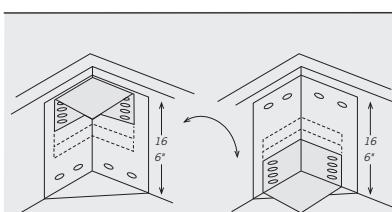

American sizes / Misure americane

A special metal support allows to place the slats in different positions from 2 cm - 3/4" to 18 cm - 7" from the edge of the bed base.

Una speciale piastra di supporto permette alla rete di essere abbassata in diverse posizioni, da 2 cm a 18 cm dal bordo della base.

NOTES

- Dimensions: the first figure shows sizes in centimeters, the second in inches.
- Pillows shown are not included in the price.
- Storage base available upon request with up-charge.

NOTE

- Dimensioni: la prima cifra indica i centimetri, la seconda cifra indica i pollici.
- I cuscini presenti in foto non sono compresi nel prezzo.
- Disponibile su richiesta base contenitore con supplemento.