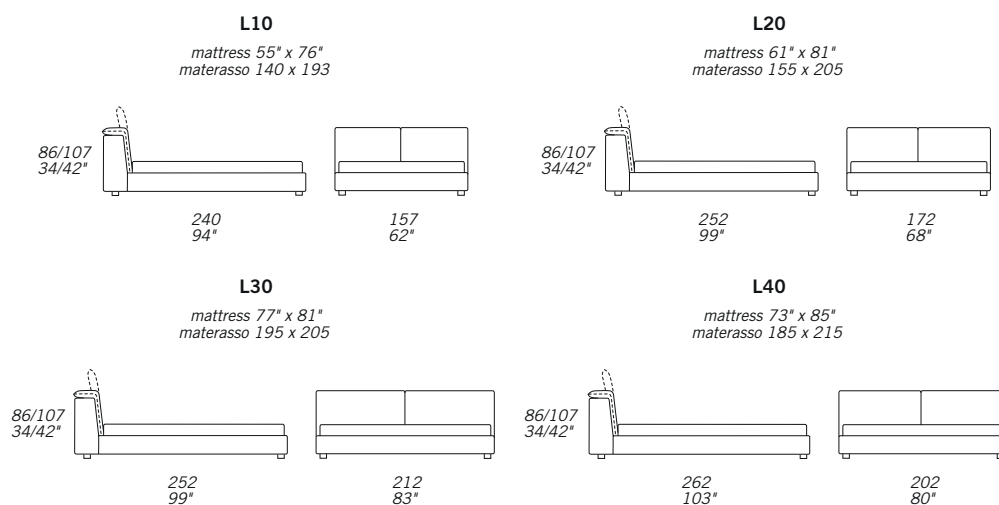

American sizes / Misure americane

A special metal support allows to place the slats in different positions from 2 cm - 3/4" to 18 cm - 7" from the edge of the bed base.

Una speciale piastra di supporto permette alla rete di essere abbassata in diverse posizioni, da 2 cm a 18 cm dal bordo della base.

NOTES

- Dimensions: the first figure shows sizes in centimeters, the second in inches.
- Pillows shown are not included in the price.
- Storage base available upon request with up-charge.

NOTE

- Dimensioni: la prima cifra indica i centimetri, la seconda cifra indica i pollici.
- I cuscini presenti in foto non sono compresi nel prezzo.
- Disponibile su richiesta base contenitore con supplemento.