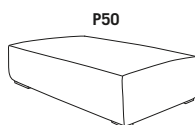

OTTOMANS

STANDARD FEATURES

- Hard wood frame.
- Padding in polyurethane.

CARATTERISTICHE STANDARD

- Struttura in legno.
- Imbottitura in poliuretano.

NOTES

- Dimensions: the first figure shows sizes in centimeters, the second in inches.

NOTE

- Dimensioni: la prima cifra indica i centimetri, la seconda cifra indica i pollici.

150 x 70 x H. 41
59" x 28" x H. 16"

150 x 70 x H. 41
59" x 28" x H. 16"

120 x 70 x H. 41
47" x 28" x H. 16"

120 x 70 x H. 41
47" x 28" x H. 16"

105 x 105 x H. 39
41" x 41" x H. 15"

105 x 105 x H. 39
41" x 41" x H. 15"

90 x 90 x H. 41
35" x 35" x H. 16"

90 x 90 x H. 41
35" x 35" x H. 16"

85 x 65 x H. 40
33" x 26" x H. 16"

85 x 65 x H. 40
33" x 26" x H. 16"

67 x 50 x H. 38
26" x 20" x H. 15"

67 x 50 x H. 38
26" x 20" x H. 15"

100 x 100 x H. 39
39" x 39" x H. 15"

100 x 100 x H. 39
39" x 39" x H. 15"

60 x 60 x H. 39
24" x 24" x H. 15"

60 x 60 x H. 39
24" x 24" x H. 15"