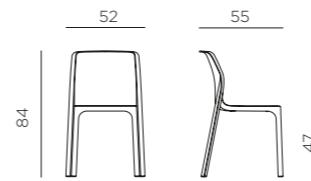

NET

polypropylene fiberglass

3,9 kg
n. pz. 6

pz. 6

BIANCO 40326.00.000.06 ANTRACITE 40326.02.000.06 SALICE 40326.04.000.06 TORTORA 40326.10.000.06 SENAPE 40326.56.000.06 CORALLO 40326.75.000.06

BIT

polypropylene fiberglass

3,5 kg
n. pz. 6

BIANCO 40328.00.000.06 ANTRACITE 40328.02.000.06 SALICE 40328.04.000.06 TORTORA 40328.10.000.06 SENAPE 40328.56.000.06 CORALLO 40328.75.000.06

NET STOOL

polypropylene fiberglass

4,4 kg
n. pz. 4