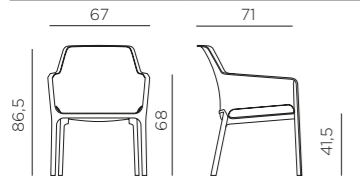

NET LOUNGE new

polypropylene fiberglass

5,3 kg
n. pz. 2

BIANCO 40329.00.000 ANTRACITE 40329.02.000 SALICE 40329.04.000 TORTORA 40329.10.000 SENAPE 40329.56.000 CORALLO 40329.75.000

NET BENCH

polypropylene fiberglass

8,9 kg
n. pz. 20

BIANCO 40338.00.000 ANTRACITE 40338.02.000 SALICE 40338.04.000 TORTORA 40338.10.000 SENAPE 40338.56.000 CORALLO 40338.75.000

NET RELAX

polypropylene fiberglass

4,9 kg
n. pz. 4

pz. 6

BIANCO 40327.00.000 ANTRACITE 40327.02.000 SALICE 40327.04.000 TORTORA 40327.10.000 SENAPE 40327.56.000 CORALLO 40327.75.000

3,5 kg
n. pz. 6

BIANCO 40328.00.000.06 ANTRACITE 40328.02.000.06 SALICE 40328.04.000.06 TORTORA 40328.10.000.06 SENAPE 40328.56.000.06 CORALLO 40328.75.000.06

NET STOOL

polypropylene fiberglass

4,4 kg
n. pz. 4