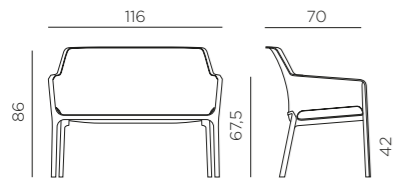

NET LOUNGE new

polypropylene fiberglass

5,3 kg
n. pz. 2

BIANCO 40329.00.000 ANTRACITE 40329.02.000 SALICE 40329.04.000 TORTORA 40329.10.000 SENAPE 40329.56.000 CORALLO 40329.75.000

NET BENCH

polypropylene fiberglass

8,9 kg
n. pz. 20

BIANCO 40338.00.000 ANTRACITE 40338.02.000 SALICE 40338.04.000 TORTORA 40338.10.000 SENAPE 40338.56.000 CORALLO 40338.75.000

NET RELAX

polypropylene fiberglass

4,9 kg
n. pz. 4

pz. 6

BIANCO 40327.00.000 ANTRACITE 40327.02.000 SALICE 40327.04.000 TORTORA 40327.10.000 SENAPE 40327.56.000 CORALLO 40327.75.000