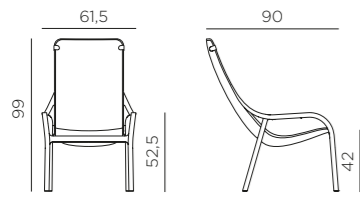

NET LOUNGE new

polypropylene fiberglass

5,3 kg
n. pz. 2

BIANCO 40329.00.000 ANTRACITE 40329.02.000 SALICE 40329.04.000 TORTORA 40329.10.000 SENAPE 40329.56.000 CORALLO 40329.75.000

NET BENCH

polypropylene fiberglass

8,9 kg
n. pz. 20

BIANCO 40338.00.000 ANTRACITE 40338.02.000 SALICE 40338.04.000 TORTORA 40338.10.000 SENAPE 40338.56.000 CORALLO 40338.75.000

NET RELAX

polypropylene fiberglass

4,9 kg
n. pz. 4

pz. 6

BIANCO 40327.00.000 ANTRACITE 40327.02.000 SALICE 40327.04.000 TORTORA 40327.10.000 SENAPE 40327.56.000 CORALLO 40327.75.000