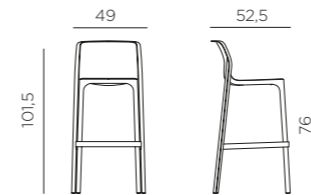

8,9 kg
n. pz. 20

BIANCO 40338.00.000 ANTRACITE 40338.02.000 SALICE 40338.04.000 TORTORA 40338.10.000 SENAPE 40338.56.000 CORALLO 40338.75.000

NET RELAX

polypropylene fiberglass

4,9 kg
n. pz. 4

pz. 6

BIANCO 40327.00.000 ANTRACITE 40327.02.000 SALICE 40327.04.000 TORTORA 40327.10.000 SENAPE 40327.56.000 CORALLO 40327.75.000

NET

polypropylene fiberglass

3,9 kg
n. pz. 6

pz. 6

BIANCO 40326.00.000.06 ANTRACITE 40326.02.000.06 SALICE 40326.04.000.06 TORTORA 40326.10.000.06 SENAPE 40326.56.000.06 CORALLO 40326.75.000.06

BIT

polypropylene fiberglass

3,5 kg
n. pz. 6

BIANCO 40328.00.000.06 ANTRACITE 40328.02.000.06 SALICE 40328.04.000.06 TORTORA 40328.10.000.06 SENAPE 40328.56.000.06 CORALLO 40328.75.000.06

NET STOOL

polypropylene fiberglass

4,4 kg
n. pz. 4