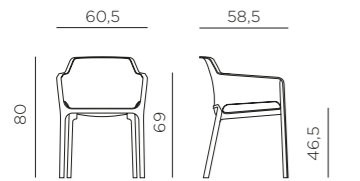

NET

polypropylene fiberglass

3,9 kg
n. pz. 6

pz. 6