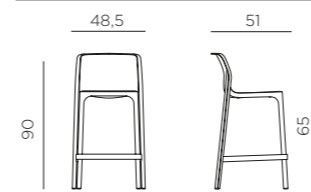

3,5 kg
n. pz. 6

BIANCO 40328.00.000.06 ANTRACITE 40328.02.000.06 SALICE 40328.04.000.06 TORTORA 40328.10.000.06 SENAPE 40328.56.000.06 CORALLO 40328.75.000.06

NET STOOL

polypropylene fiberglass

4,4 kg
n. pz. 4

BIANCO 40355.00.000 ANTRACITE 40355.02.000 SALICE 40355.04.000 TORTORA 40355.10.000 SENAPE 40355.56.000 CORALLO 40355.75.000

NET STOOL MINI

polypropylene fiberglass

4,2 kg
n. pz. 4

BIANCO 40356.00.000 ANTRACITE 40356.02.000 SALICE 40356.04.000 TORTORA 40356.10.000 SENAPE 40356.56.000 CORALLO 40356.75.000