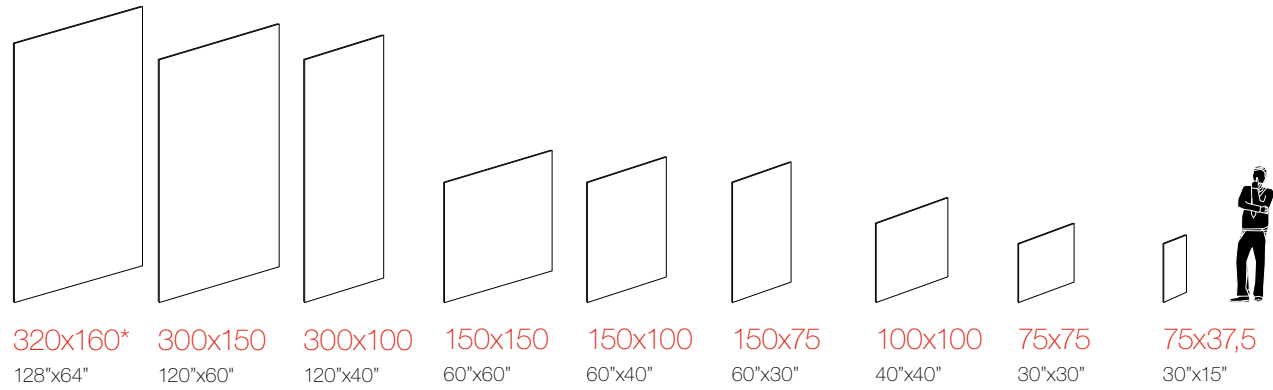

Marble inspiration 6 MM

MARMİ BIANCO VENATO EXTRA	LU	*	L315300MF6	-	L150300MF6	-	L175300MF6	-	L75300MF6	L737300MF6
	PL	*	P315300MF6	-	P150300MF6	-	P175300MF6	-	P75300MF6	P737300MF6
MARMİ BIANCO VENATO EXTRA BLOCK-A	LU	*	L315301MF6	-	-	-	-	-	-	-
	PL	*	P315301MF6	-	-	-	-	-	-	-
MARMİ BIANCO VENATO EXTRA BLOCK-B	LU	*	L315302MF6	-	-	-	-	-	-	-
	PL	*	P315302MF6	-	-	-	-	-	-	-
MARMİ ARABESCATO	LU	*	-	-	L150320MF6	-	L175320MF6	-	L75320MF6	L737320MF6
	PL	*	-	-	P150320MF6	-	P175320MF6	-	P75320MF6	P737320MF6
MARMİ ARABESCATO BLOCK-A	LU	*	L315320MF6A	-	-	-	-	-	-	-
	PL	*	P315320MF6A	-	-	-	-	-	-	-
MARMİ ARABESCATO BLOCK-B	LU	*	L315320MF6B	-	-	-	-	-	-	-
	PL	*	P315320MF6B	-	-	-	-	-	-	-
MARMİ EXTRA WHITE	LU	*	L315317MF6	-	L150317MF6	-	L175317MF6	-	L75317MF6	L737317MF6
	PL	*	P315317MF6	-	P150317MF6	-	P175317MF6	-	P75317MF6	P737317MF6
MARMİ EXTRA WHITE BLOCK-A	LU	*	L315318MF6	-	-	-	-	-	-	
MARMİ EXTRA WHITE BLOCK-B	LU	*	L315319MF6	-	-	-	-	-	-	
MARMİ BLUE DE SAVOIE	LU	*	L315327MF6	-	L150327MF6	-	L175327MF6	-	L75327MF6	L737327MF6
	PL	*	P315327MF6	-	P150327MF6	-	P175327MF6	-	P75327MF6	P737327MF6
MARMİ BLACK VENATO	LU	*	L315314MF6	-	L150314MF6	-	L175314MF6	-	L75314MF6	L737314MF6
MARMİ VEINED WHITE	LU	*	L315339MF6	-	L150339MF6	-	L175339MF6	-	L75339MF6	L737339MF6
	SY	*	SY315339MF6	-	SY150339MF6	-	SY175339MF6	-	SY75339MF6	SY737339MF6
MARMİ BLACK MARQUINIA	LU	*	L315338MF6	-	L150338MF6	-	L175338MF6	-	L75338MF6	L737338MF6
	SY	*	SY315338MF6	-	SY150338MF6	-	SY175338MF6	-	SY75338MF6	SY737338MF6
TRAVERTINO CLASSICO	LU	*	L315328MF6	-	L150328MF6	-	L175328MF6	-	L75328MF6	L737328MF6
TRAVERTINO	LU	*	L315288MF6	-	L150288MF6	-	L175288MF6	-	L75288MF6	L737288MF6
	PL	*	P315288MF6	-	P150288MF6	-	P175288MF6	-	P75288MF6	P737288MF6