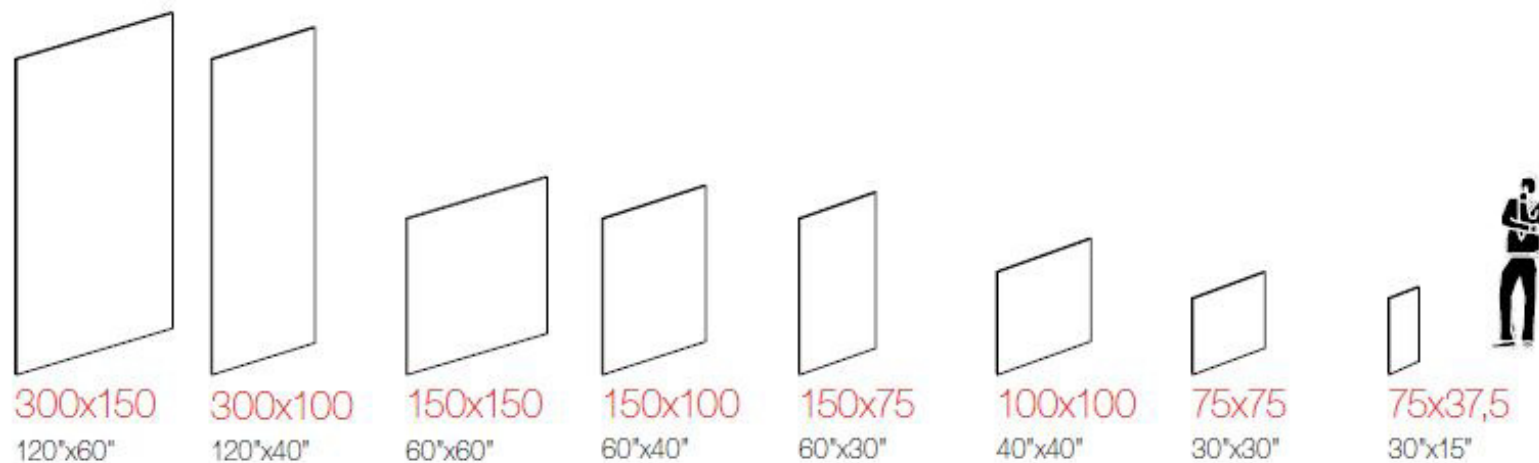

Iron inspiration

✂ 6 MM

CORTEN	PL	L315276MF6	-	L150276MF6	-	L175276MF6	-	L75276MF6	L737276MF6
	N	P315276MF6	-	P150276MF6	-	P175276MF6	-	P75276MF6	P737276MF6
IRON BRONZE	N	P315330MF6	P310330MF6	P150330MF6	P1510330MF6	P175330MF6	P100330MF6	P75330MF6	P737330MF6
IRON BLACK	N	P315329MF6	P310329MF6	P150329MF6	P1510329MF6	P175329MF6	P100329MF6	P75329MF6	P737329MF6
IRON GREY	N	P315331MF6	P310331MF6	P150331MF6	P1510331MF6	P175331MF6	P100331MF6	P75331MF6	P737331MF6

✂ 10 MM

Disponibile su richiesta. | Available upon request. | Réalisable sur demande. | Verfügbar auf Anfrage.