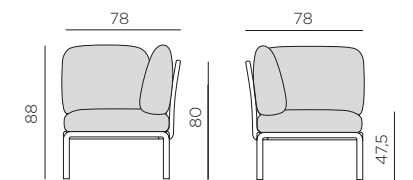

KOMODO ELEMENTO ANGOLO

polypropylene fiberglass fabric

14 kg
n. pz. 1

KOMODO POUF

polypropylene fiberglass fabric

7,5 kg
n. pz. 1