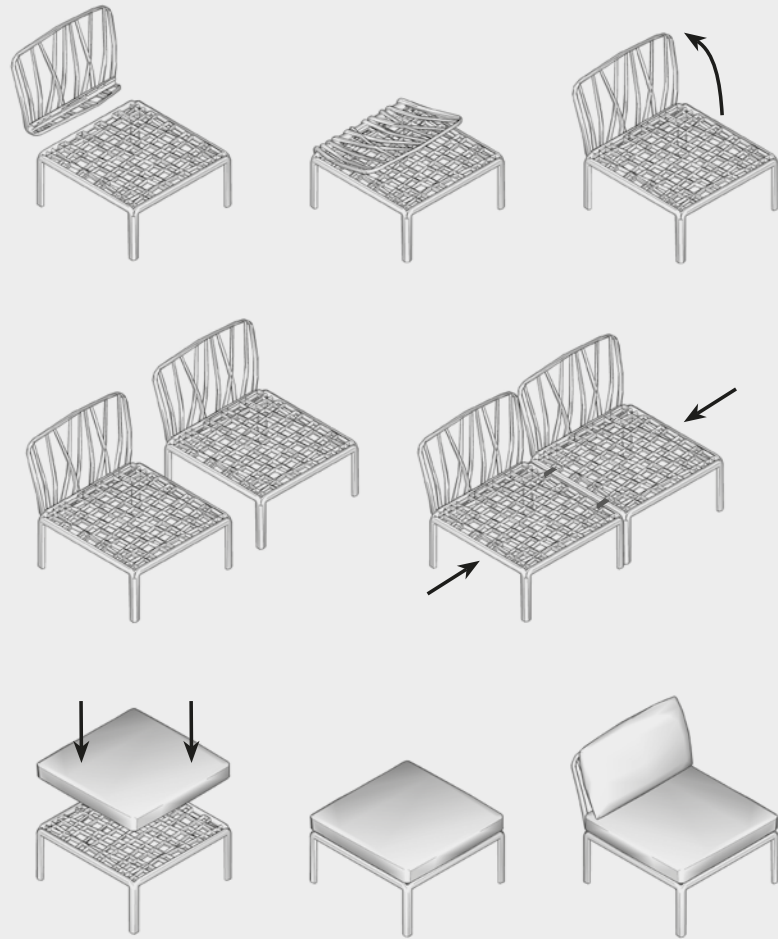

KOMODO

KOMODO è un sistema modulare di sedute configurabile a piacere. I moduli possono essere fissati tra loro e gli schienali e i braccioli sono agganciabili su tutti i lati della seduta. Oltre alla versione standard KOMODO 5, è possibile configurare e ordinare la tua versione personalizzata elencando tutti i singoli elementi che la formano.

KOMODO is a modular system of upholstered seats which can be configured to suit your particular needs. The modules can be secured to one another and the backrests and armrests can be attached on all sides of the seat.

In addition to the standard KOMODO 5 version, you can configure and order your own customized version simply by listing all the individual elements you require.

KOMODO POLTRONA

polypropylene fiberglass fabric

14,3 kg
n. pz. 1

KOMODO ELEMENTO TERMINALE DX/SX

polypropylene fiberglass fabric

12,6 kg
n. pz. 1

KOMODO ELEMENTO CENTRALE

polypropylene fiberglass fabric

10,9 kg
n. pz. 1

KOMODO ELEMENTO ANGOLO