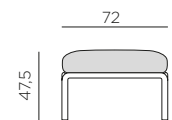

14,3 kg
n. pz. 1

KOMODO ELEMENTO TERMINALE DX/SX

polypropylene fiberglass fabric

12,6 kg
n. pz. 1

KOMODO ELEMENTO CENTRALE

polypropylene fiberglass fabric

10,9 kg
n. pz. 1

KOMODO ELEMENTO ANGOLO

polypropylene fiberglass fabric

14 kg
n. pz. 1

KOMODO POUF

polypropylene fiberglass fabric

7,5 kg
n. pz. 1

KOMODO 5

polypropylene fiberglass fabric

61 kg
n. pz. 1