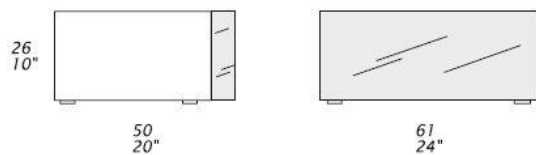

### CARATTERISTICHE STANDARD

- Struttura in legno rivestita in pelle.
- Frontale cassetti in acciaio inox.
- Guida per cassetti ammortizzata.
- Cucitura CUC 504.