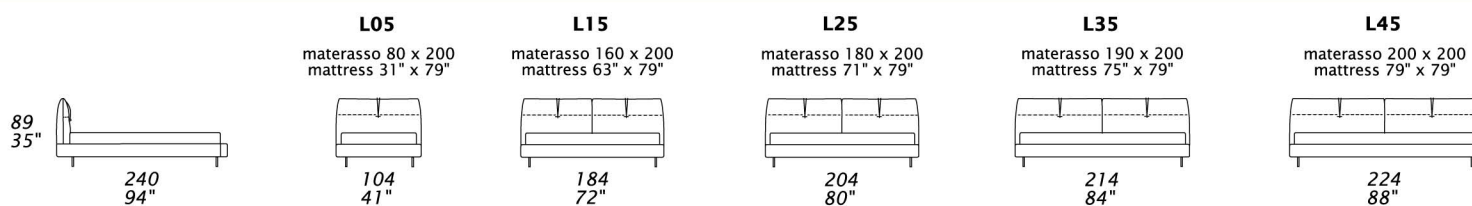

JACK NIGHT

CARATTERISTICHE STANDARD

- Struttura in legno e multistrato.
- Imbottitura testiera in poliuretano rivestito con materassina di piuma.
- Imbottitura base in poliuretano rivestito in falda di dacron.
- Altezza testiera 89 cm.
- Altezza base 27 cm.
- Piedi cromati altezza 15 cm.
- Materasso non incluso nel prezzo.
- Reti letto con doghe in legno.
- Cucitura CUC 503.

STANDARD FEATURES

- Hard wood frame.
- Headboard in polyurethane covered with feather.
- Base in polyurethane covered with dacron wadding.
- Headboard height 89 cm - 35".
- Base height 27 cm - 11".
- Chrome legs height 15 cm - 6".
- Mattress not included in the price.
- European wooden slats.
- Stitching CUC 503.

Scheda tecnica – Technical sheet

MISURE EUROPEE – EUROPEAN SIZES

MISURE AMERICANE – AMERICAN SIZES

NOTE

- Dimensioni: la prima cifra indica i centimetri, la seconda cifra indica i pollici.
- Disponibile su richiesta piedi in cromato nero o verniciato con supplemento.
- Per finiture piedi vedi listino personalizzazioni.

NOTES

- Dimensions: the first figure shows sizes in centimeters, the second in inches.
- Dark chrome or painted legs available upon request.
- Please check customizing price list for legs finish.