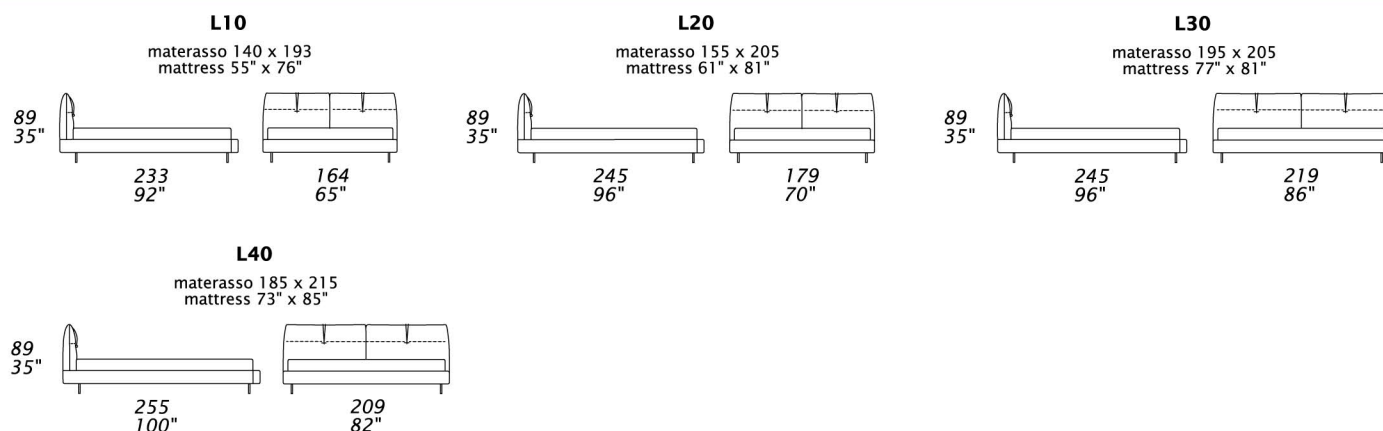

MISURE AMERICANE – AMERICAN SIZES

NOTE

- Dimensioni: la prima cifra indica i centimetri, la seconda cifra indica i pollici.
- Disponibile su richiesta piedi in cromato nero o verniciato con supplemento.
- Per finiture piedi vedi listino personalizzazioni.

NOTES

- Dimensions: the first figure shows sizes in centimeters, the second in inches.
- Dark chrome or painted legs available upon request.
- Please check customizing price list for legs finish.