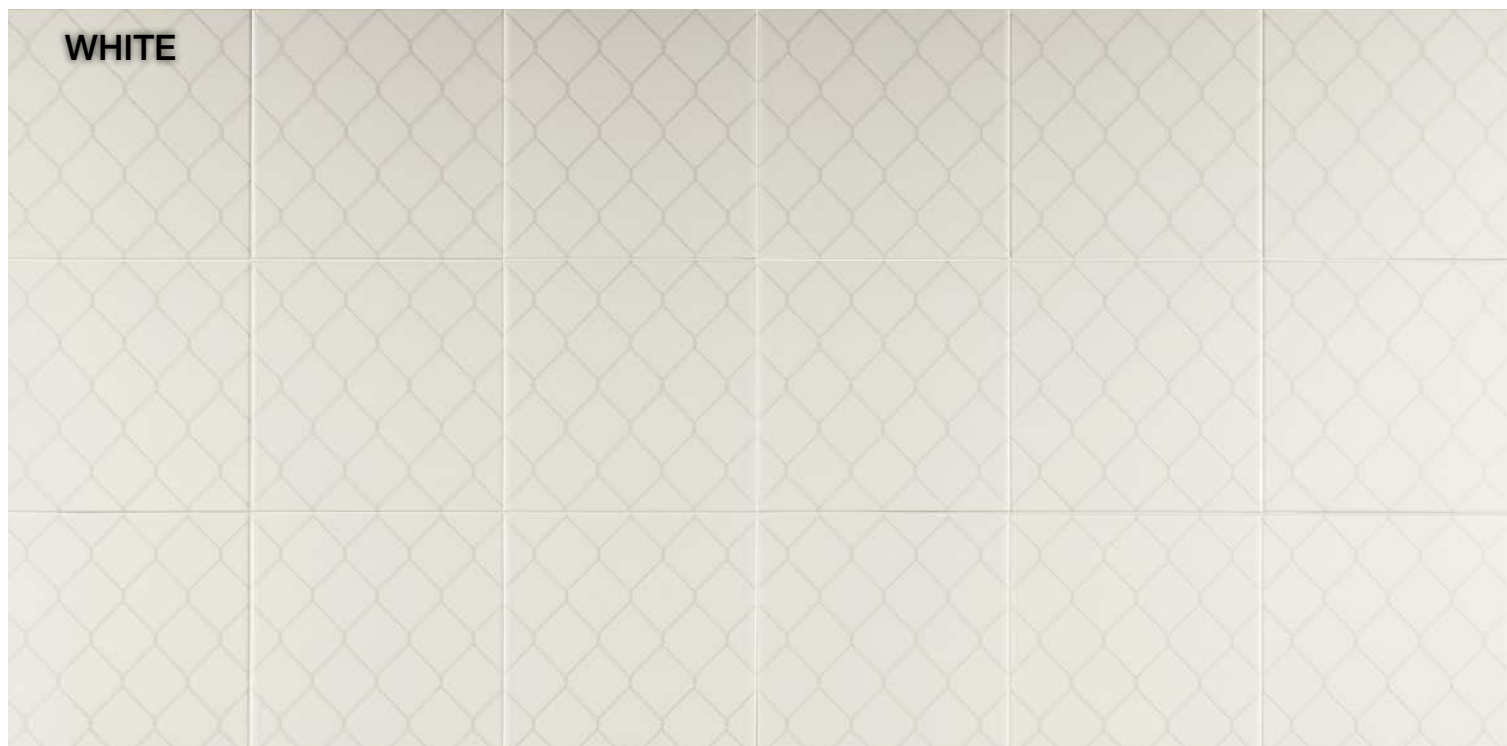

WALL FENCE

RIVESTIMENTI / WALL TILES / REVÊTEMENTS / WANDFLIESEN /
REVESTIMIENTOS / ПЛИТКА ДЛЯ СТЕН . 牆面瓷磚

CODE	cm.	NAME	
563234	21	20x20 Fence White	
563235	21	20x20 Fence Grey	
563236	21	20x20 Fence Black	
563237	21A	20x20 Decoro Fence	
563238	21	20x20 Fence Micro White	
563239	21	20x20 Fence Micro Grey	
563240	21	20x20 Fence Micro Black	
563241	21A	20x20 Decoro Micro Fence	

CODE MONETA		
563234MON		
563235MON		
563236MON		
-	-	-
563238MON		
563239MON		
563240MON		
-	-	-