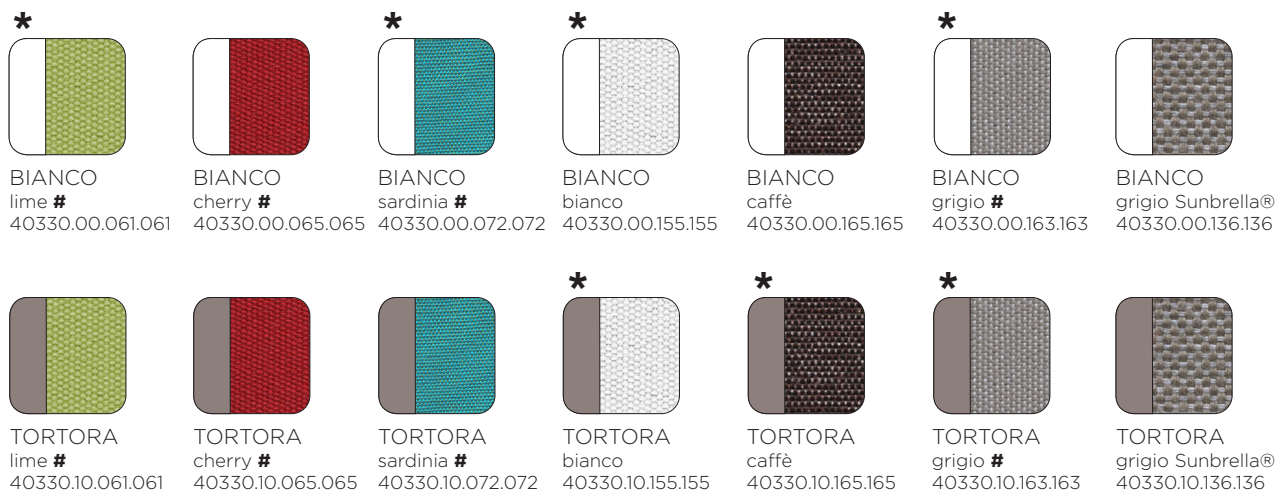

Tejido Acrílico Sunbrella®: 100% fibra acrílica Sunbrella® tintada en masa, solidez a la luz 8/8, lavable a 40°, tratamiento por la repelencia al agua, protección antimanchas, antimoho.

RELLENO

Cuscino Seduta Aria: espuma de poliuretano. Densidad 25 kg/m³.

Cuscino Arredo Aria: espuma de poliuretano (densidad 25 kg/m³) cubierta con fibras de poliéster (densidad 450 gr/m²).

PT Cadeira monobloco. Amofadas Aria inclusas na embalagem.

ESTRUTURA: polipropileno com tratamento anti-UV colorido na totalidade. Desmontavel. Acabamento fosco. Com pés anti-derrapantes. Resina reciclável.

ALMOFADAS: Removível/zip. Cuscino Seduta Aria espessura 6 cm, com tiras de tecido com velcro. Cuscino Arredo Aria espessura 10 cm.

TECIDO DE FORRO

Tecido Acrílico: 100% fibra acrílica tingida com fio, resistência à luz 5/8, lavável a 30°, tratamento antimancha e antimoho.

Tecido 100% Olefin: 100% Olefin tingida em massa, resistência à luz 7/8, lavável a 40°, tratamento antimancha e antimoho.

Tecido Acrílico Sunbrella®: 100% fibra acrílica Sunbrella® tingida em massa, resistência à luz 8/8, lavável a 40°, tratamento hidrorrepelente, antimancha e antimoho.

ENCHIMENTO

Cuscino Seduta Aria: espuma de poliuretano. Densidade 25 kg/m³.

Cuscino Arredo Aria: espuma de poliuretano (densidade 25 kg/m³) com cobertura fibras de poliéster (densidade 450 gr/m²).

* Disponibile a magazzino
Available ex-stock
Disponible sur stock
Ab Lager verfügbar
Disponible en almacén habitualmente
Disponível em estoque

Variazioni di colore sono da ritenersi standard e naturali nei tessuti acrilici tinto filo. Posizionare in zone d'ombra - Colour variations are to be considered standard and natural in yarn-dyed acrylic fabrics. Position in shaded areas - Les variations de couleur des tissus acryliques au fil teint sont standard et naturelles. Placer dans des zones ombragées - Farbveränderungen sind als Standard und in im Garn gefärbten Acrylgeweben als natürlich zu betrachten. In schattigen Bereichen aufstellen - Las variaciones de color son normales y naturales en las telas acrílicas teñidas en hilo. Colocar en zonas de sombra - As variações de cor são consideradas standard e naturais nos tecidos acrílico tingidos com fio. Posicionar em zonas de sombra.