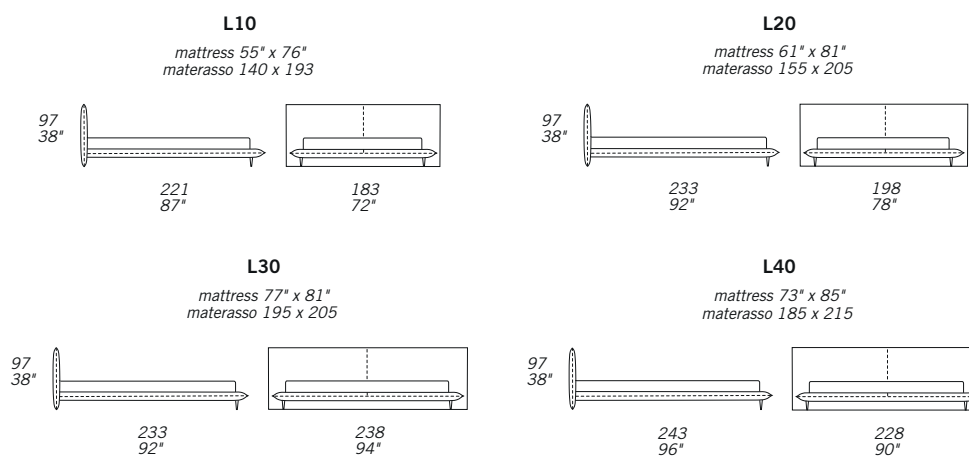

ALFRED NIGHT

STANDARD FEATURES

- Hard wood frame.
- Headboard in polyurethane.
- Base in polyurethane.
- Headboard height 97 cm - 38".
- Base height 29 cm - 11".
- Chrome legs height 16 cm - 6".
- Mattress not included in the price.
- European wooden slats.
- Special stitching CUC 509C "cross/edge to edge".

CARATTERISTICHE STANDARD

- Struttura in legno e multistrato.
- Imbottitura testiera in poliuretano.
- Imbottitura base in poliuretano.
- Altezza testiera 97 cm.
- Altezza base 29 cm.
- Piedi cromati altezza 16 cm.
- Materasso non incluso nel prezzo.
- Reti letto con doghe in legno.
- Cucitura speciale CUC 509C "cross/edge to edge".

European sizes / Misure europee

American sizes / Misure americane

SPECIAL LENGTH: LUNGHEZZE SPECIALI:

Up to 10 cm + 8% - Up to 20 cm + 15%
Fino a 10 cm + 8% - Fino a 20 cm + 15%

NOTES

- Dimensions: the first figure shows sizes in centimeters, the second in inches.
- Pillows shown are not included in the price.

NOTE

- Dimensioni: la prima cifra indica i centimetri, la seconda cifra indica i pollici.
- I cuscini presenti in foto non sono compresi nel prezzo.