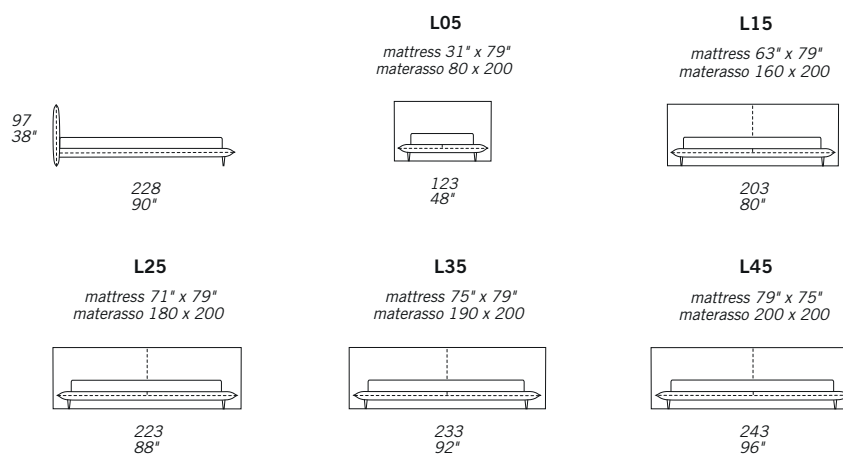

ALFRED NIGHT

STANDARD FEATURES

- Hard wood frame.
- Headboard in polyurethane.
- Base in polyurethane.
- Headboard height 97 cm - 38".
- Base height 29 cm - 11".
- Chrome legs height 16 cm - 6".
- Mattress not included in the price.
- European wooden slats.
- Special stitching CUC 509C "cross/edge to edge".

CARATTERISTICHE STANDARD

- Struttura in legno e multistrato.
- Imbottitura testiera in poliuretano.
- Imbottitura base in poliuretano.
- Altezza testiera 97 cm.
- Altezza base 29 cm.
- Piedi cromati altezza 16 cm.
- Materasso non incluso nel prezzo.
- Reti letto con doghe in legno.
- Cucitura speciale CUC 509C "cross/edge to edge".

European sizes / Misure europee

American sizes / Misure americane

SPECIAL LENGTH: LUNGHEZZE SPECIALI:

Up to 10 cm + 8% - Up to 20 cm + 15%
Fino a 10 cm + 8% - Fino a 20 cm + 15%

NOTES

- Dimensions: the first figure shows sizes in centimeters, the second in inches.
- Pillows shown are not included in the price.

NOTE

- Dimensioni: la prima cifra indica i centimetri, la seconda cifra indica i pollici.
- I cuscini presenti in foto non sono compresi nel prezzo.